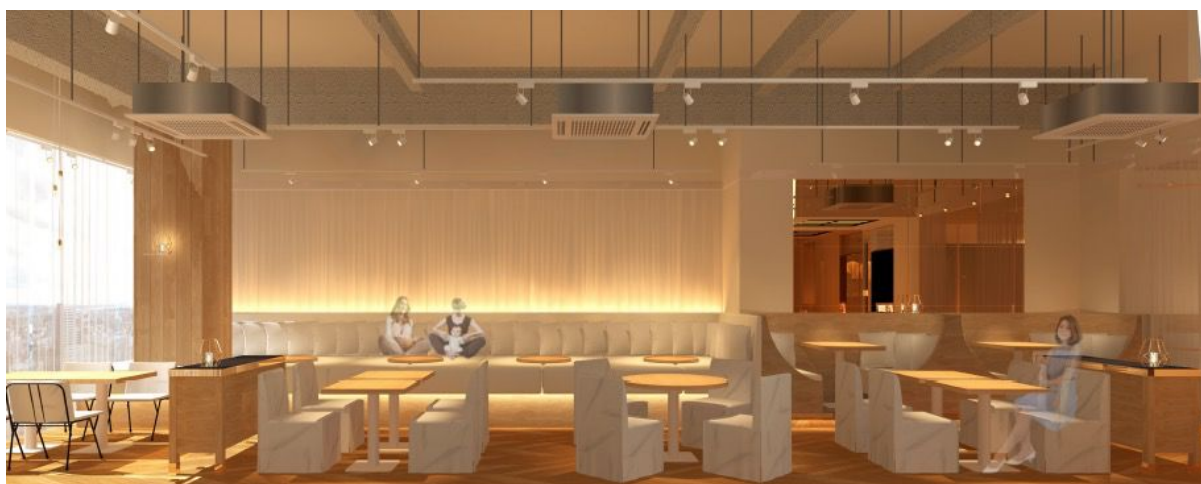

ほっと落ち着ける、現代のお茶の間空間をお食事とともにお楽しみください。

【店舗情報】

- 店名 : chano-ma神戸
- 住所 : 兵庫県神戸市中央区三宮1丁目4番3号 クレフィ三宮 6F
- 交通手段 : 「神戸三宮駅」より徒歩5分
- 営業時間 : 11:00-23:00(LO22:00)
- 定休日 : 不定休(クレフィ三宮に準ず)
- 電話 : 078-599-7880
- 平均予算 : 1,200~1,400円

【お席】

- 96席

【提供メニューについて紹介】

カラダにやさしい、ほっとする家庭の味、大切な人に心をこめて作る家庭の料理「chano-ma」ではそんな料理を提供いたします。